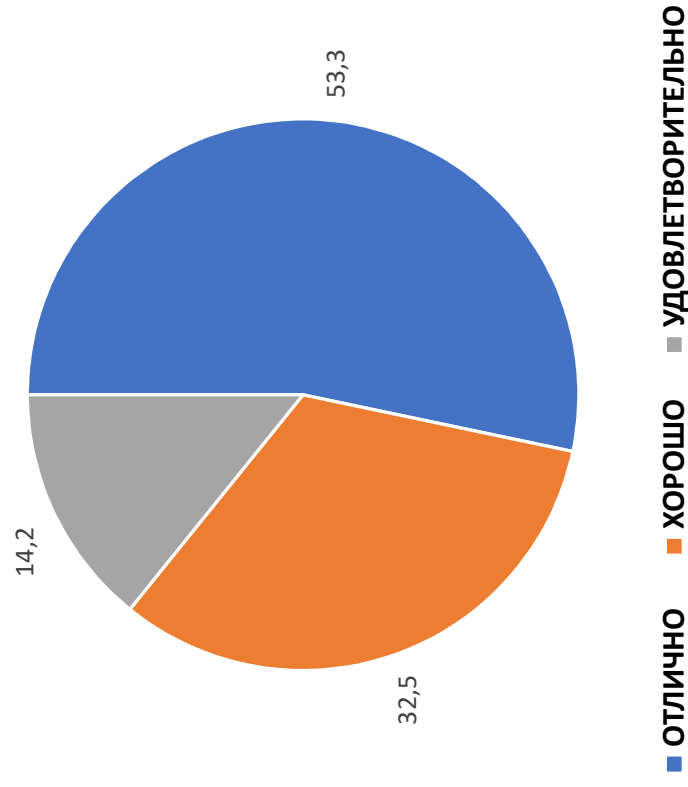

ИТОГО ПО
ИНСТИТУТУ, %

2024 год

2025 год