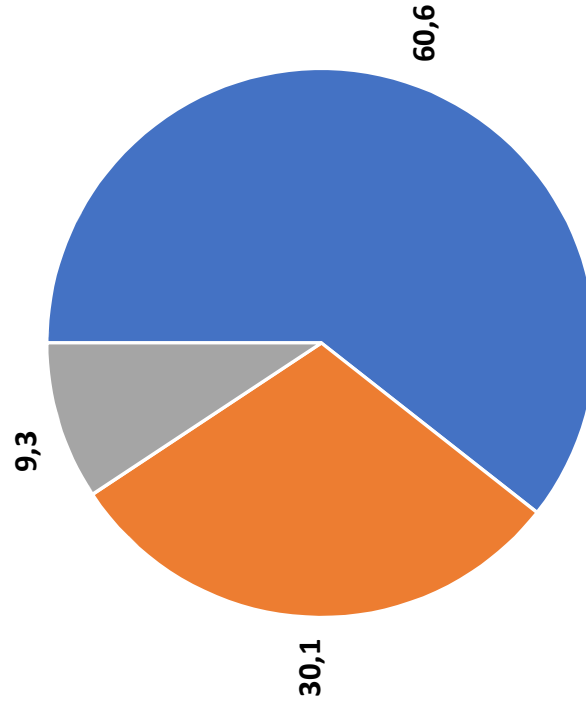

ІНСТИТУТ ЕКОНОМІКИ І
ПРАВА

СРЕДНІЙ БАЛЛ – 4,5

ИТОГО ПО
ИНСТИТУТУ, %

2024 год

■ ОТЛИЧНО ■ ХОРОШО ■ УДОВЛЕТВОРИТЕЛЬНО

2025 год

■ ОТЛИЧНО ■ ХОРОШО ■ УДОВЛЕТВОРИТЕЛЬНО

ИНСТИТУТ ИНЖЕНЕРИИ И
АГРОНОМИИ