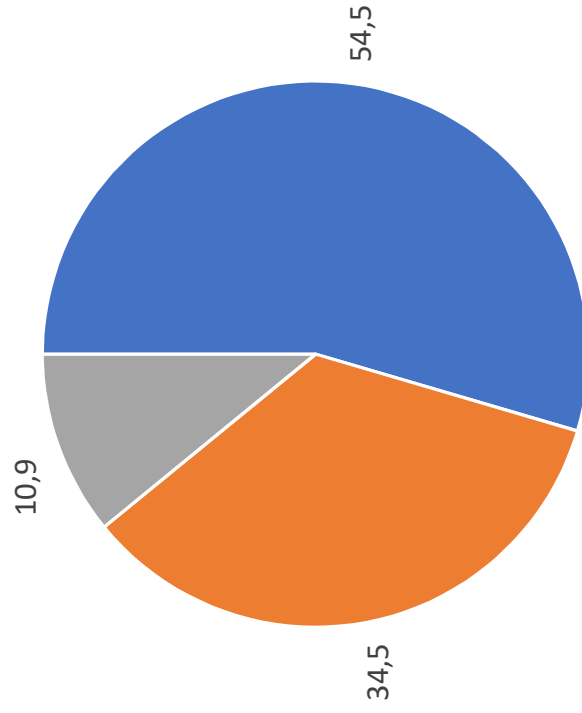

ИТОГО ПО
ИНСТИТУТУ, %

2024 год