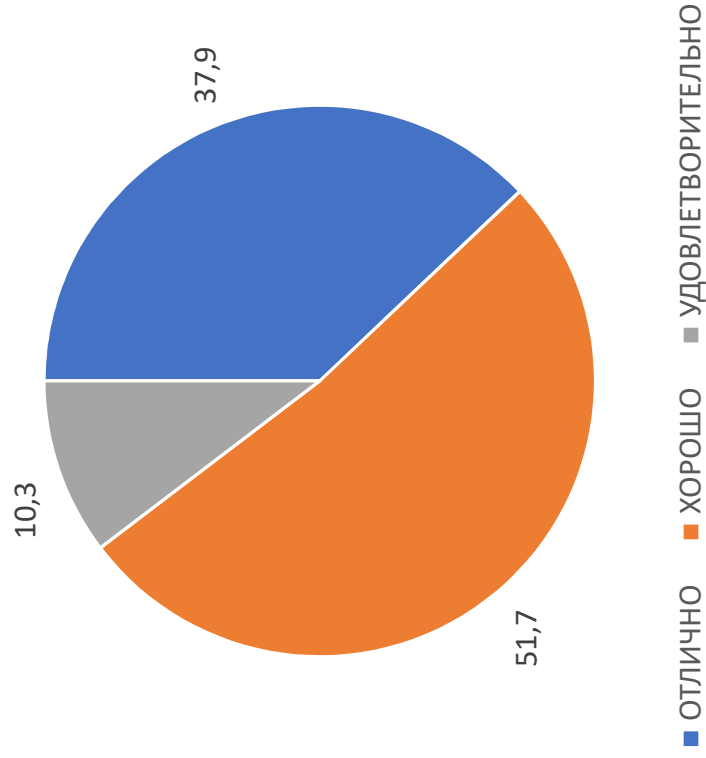

ИТОГО ПО
ИНСТИТУТУ, %

2024 год