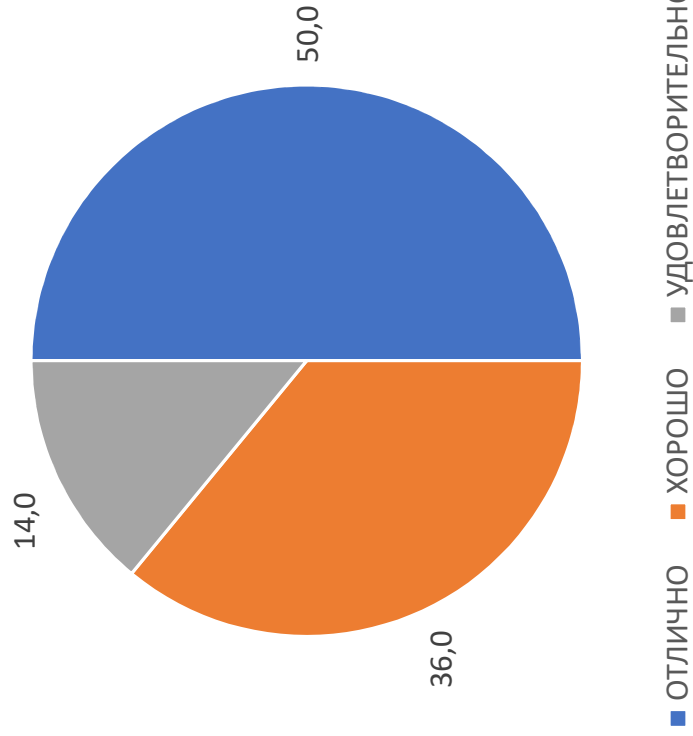

ИТОГО ПО
ИНСТИТУТУ, %

2024 год

2025 год

РЕЗУЛЬТАТЫ
ОЦЕНКИ КАЧЕСТВА ПРОХОЖДЕНИЯ
ГОСУДАРСТВЕННОЙ ИТОГОВОЙ
АТТЕСТАЦИИ ОБУЧАЮЩИМИСЯ
В РАЗРЕЗЕ УНИВЕРСИТЕТА

СРЕДНИЙ БАЛЛ – 4,4

ИТОГОВЫЕ РЕЗУЛЬТАТЫ, %

2024 год

2025 год