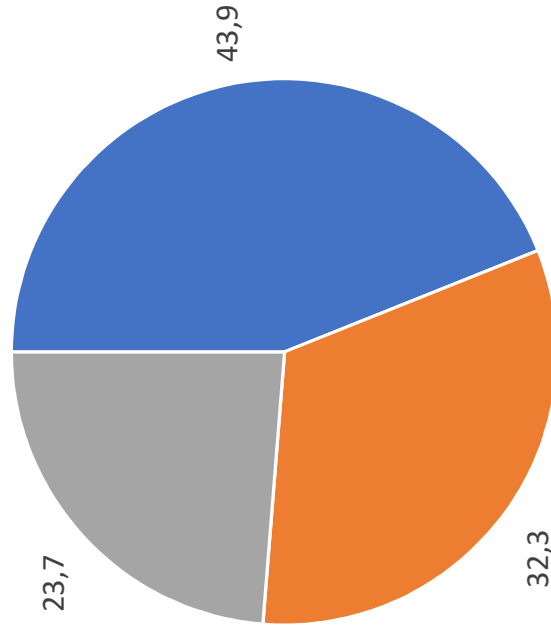

ИТОГО ПО
ИНСТИТУТУ, %

2024 год

■ ОТЛИЧНО ■ ХОРОШО ■ УДОВЛЕТВОРИТЕЛЬНО

2025 год